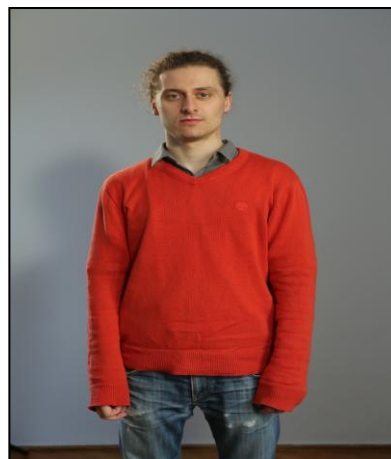

Aktor

ID: 0498812

Bartłomiej

Rok urodzenia:

1988

Wzrost:

174 cm

Doświadczenie: